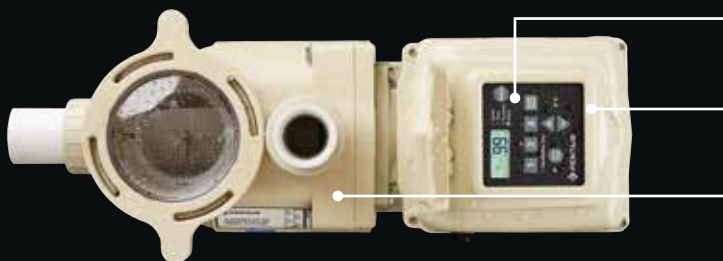

pompes. Il n'est donc pas surprenant que nous vendions plus de pompes à vitesse variable que tous les autres fabricants combinés. La pompe SuperFlo VS est facile à installer. Sa technologie d'affichage numérique avancé la rend facile à utiliser et contrairement aux autres pompes, vous n'avez pas besoin d'acheter et d'installer une minuterie séparée.

- La seule pompe à vitesse variable sur le marché avec une capacité de 115/230 volts
- La pompe SuperFlo VS est significativement moins coûteuse à opérer puisque la technologie à vitesse variable permet de déplacer efficacement plus d'eau à des vitesses moindres.
- Idéale pour les piscines standards nécessitant une pompe jusqu'à 1,5 HP.
- Abordable pour les nouvelles piscines ou le remplacement d'une pompe de piscine standard.
- Interface d'utilisation simple et intuitive affichant les watts, les tours/minute, l'heure actuelle et le temps restant à la programmation.
- Remplacement direct... et de qualité supérieure pour les Super Pump de Hayward^{MD}.

SUPERFLO^{MD} VS

POMPE À VITESSE VARIABLE

Affichage graphique facile à lire facilitant la programmation et la surveillance

Minuterie intégrée avec horloge de 24 heures; pas besoin d'installer une unité externe séparée

Boîtier de la pompe en polymère solide et durable, moteur hermétique refroidi par ventilateur pour un entretien sans souci

FACILE À INSTALLER. FACILE À OPÉRER. FACILE POUR VOS OREILLES.

Pour les propriétaires de piscine qui désirent profiter des économies énergétiques de la technologie à vitesse variable, la pompe SuperFlo VS s'avère le bon choix. Elle permet de réduire les coûts énergétiques d'opération jusqu'à 80 % par rapport aux pompes standards à une vitesse*. Et la conception de la pompe SuperFlo VS facilite l'installation, simplifie le fonctionnement et procure un service sans souci.