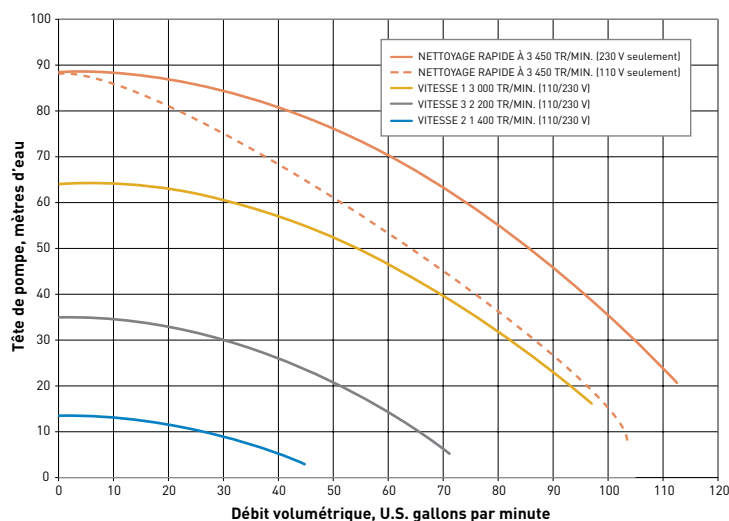

COURBES DE RENDEMENT À VITESSES PRÉÉTABLIES

DISPONIBLE CHEZ :

1620 HAWKINS AVE, SANFORD, NC 27330 800.831.7133 WWW.PENTAIRPOOL.COM

Toutes les marques de commerces et logos de Pentair sont la propriété de Pentair ou de l'une de ses filiales mondiales. SuperFlo^{MD} et Eco Select^{MD} sont des marques de commerce enregistrées de Pentair Water Pool and Spa, Inc. et/ou ses filiales aux États-Unis et/ou aux autres pays. Hayward^{MD} et Super Pump^{MD} sont des marques de commerce enregistrées de Hayward Industries, Inc. et/ou ses filiales aux États-Unis et/ou aux autres pays. Puisque nous améliorons constamment nos produits et services, Pentair se réserve le droit de changer les spécifications sans préavis. Pentair est un employeur souscrivant au principe de l'égalité d'accès à l'emploi.

pompes • filtres • chauffe-piscines • thermopompes • automatisation • éclairage • nettoyeurs • désinfectants • accessoires d'eau • produits d'entretien